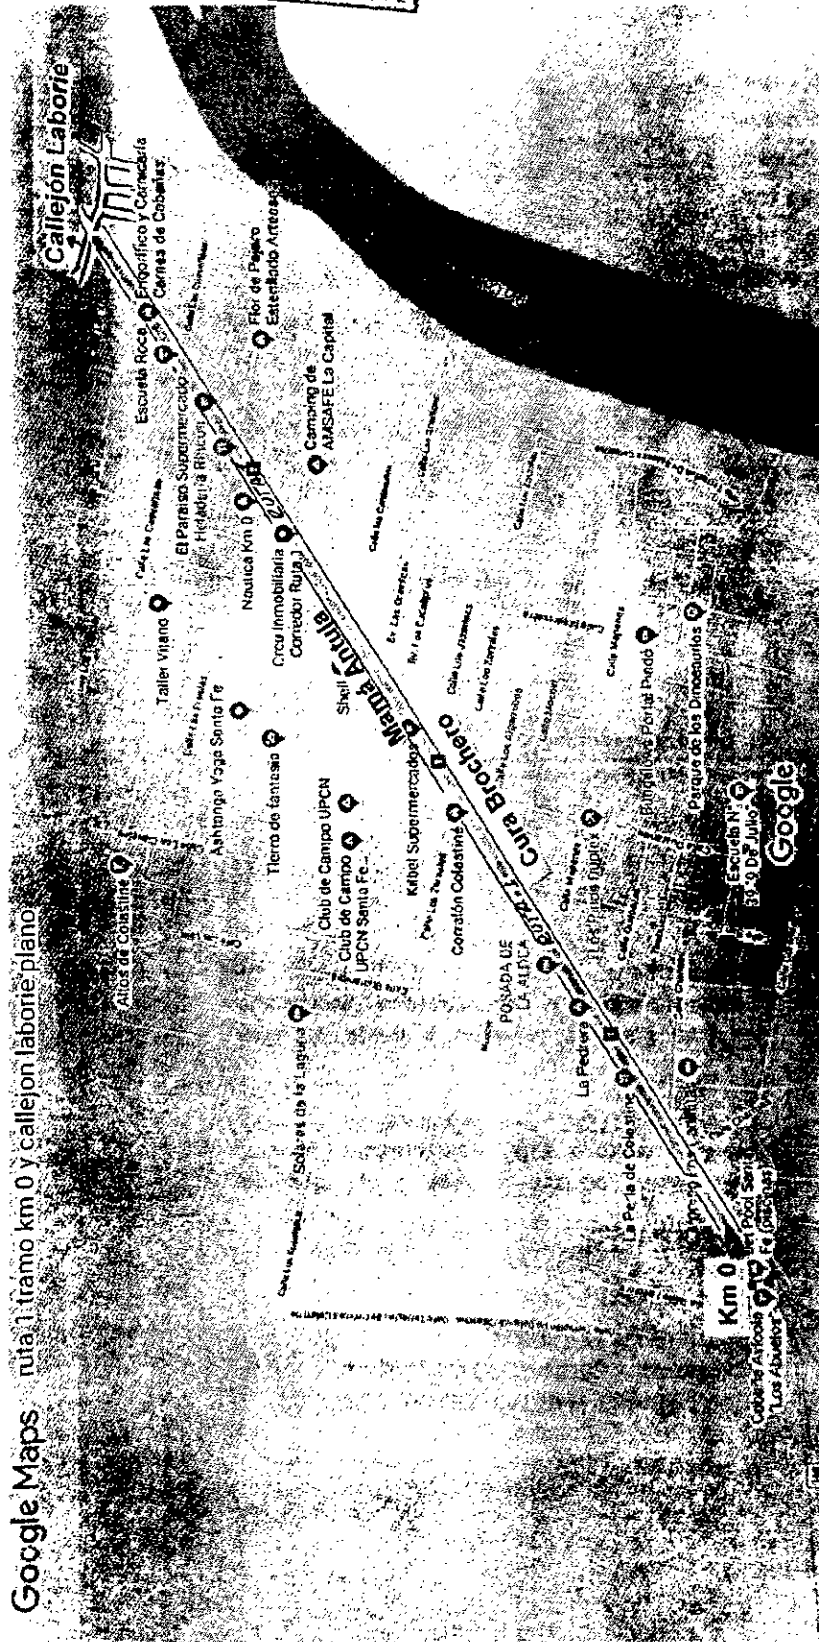

ORDENANZA N° 12938

MUNICIPALIDAD DE LA CIUDAD DE SANTA FE
SECRETARÍA DE GOBIERNO

27 MAR 2024

HORA: [ ] [ ] [ ] [ ]

DEPTO. ADMINISTRATIVO CONCEJO MUNICIPAL

Adriana Molina
ADRIANA MOLINA
PRESIDENTA
HONORABLE CONCEJO MUNICIPAL