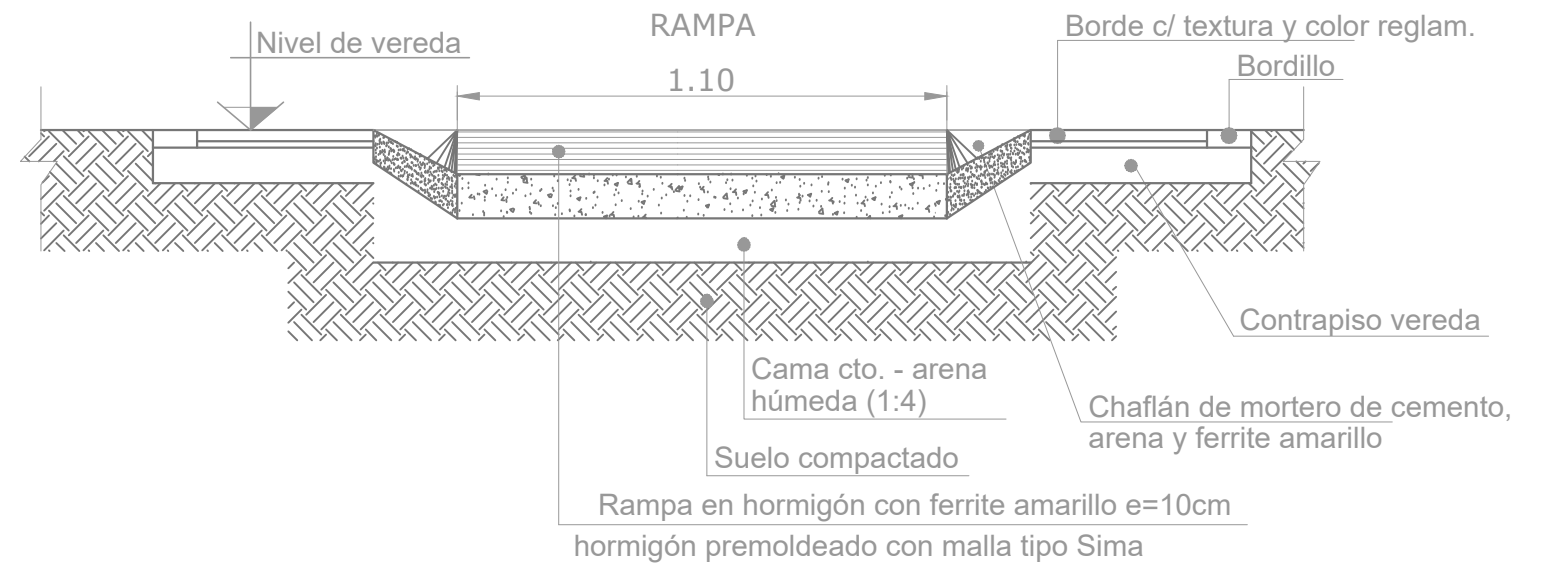

DETALLE DE ESQUINA TIPO - ENCUENTRO DE CALLE CON PASAJE

Detalle Sector a intervenir

Baldosas para Aviso

Detalle Baldosas Especiales

VISTA FRONTAL DE COLOCACIÓN DE VADO

RAMPAS ESPECIALES PREMOLDEADAS
OBRAS COMPLEMENTARIAS

MUNICIPALIDAD DE SANTA FE

DIRECCIÓN DE MOVILIDAD

PLANO N°
ST03

08/22