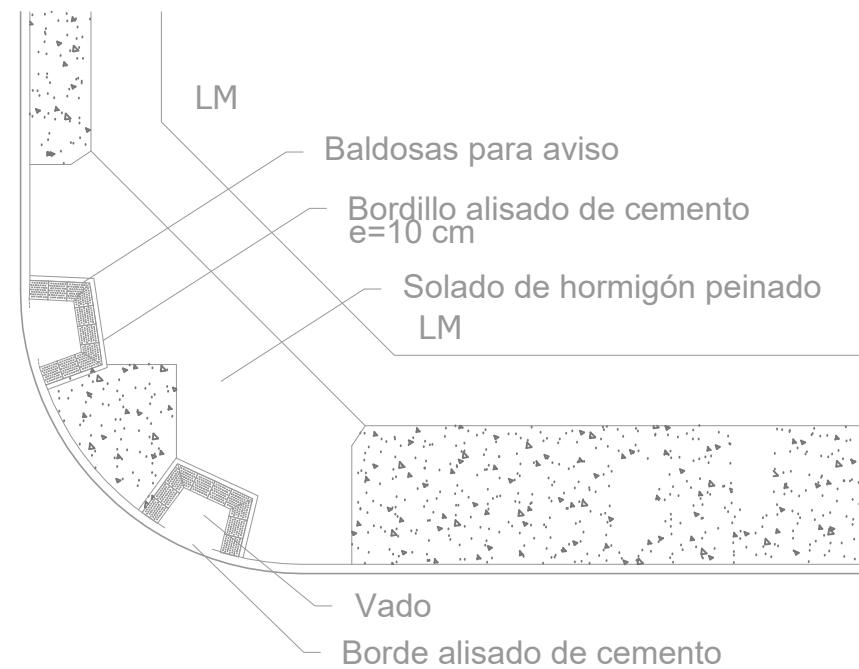

DETALLE DE ESQUINA TIPO - ENCUENTRO DE CALLE CON PASAJE

Detalle Sector a intervenir

Baldosas para Aviso

Detalle Baldosas Especiales

VISTA FRONTAL DE COLOCACIÓN DE VADO

RAMPAS ESPECIALES PREMOLDEADAS
OBRAS COMPLEMENTARIAS

MUNICIPALIDAD DE SANTA FE

DIRECCIÓN DE MOVILIDAD

PLANO N°
ST03

08/22