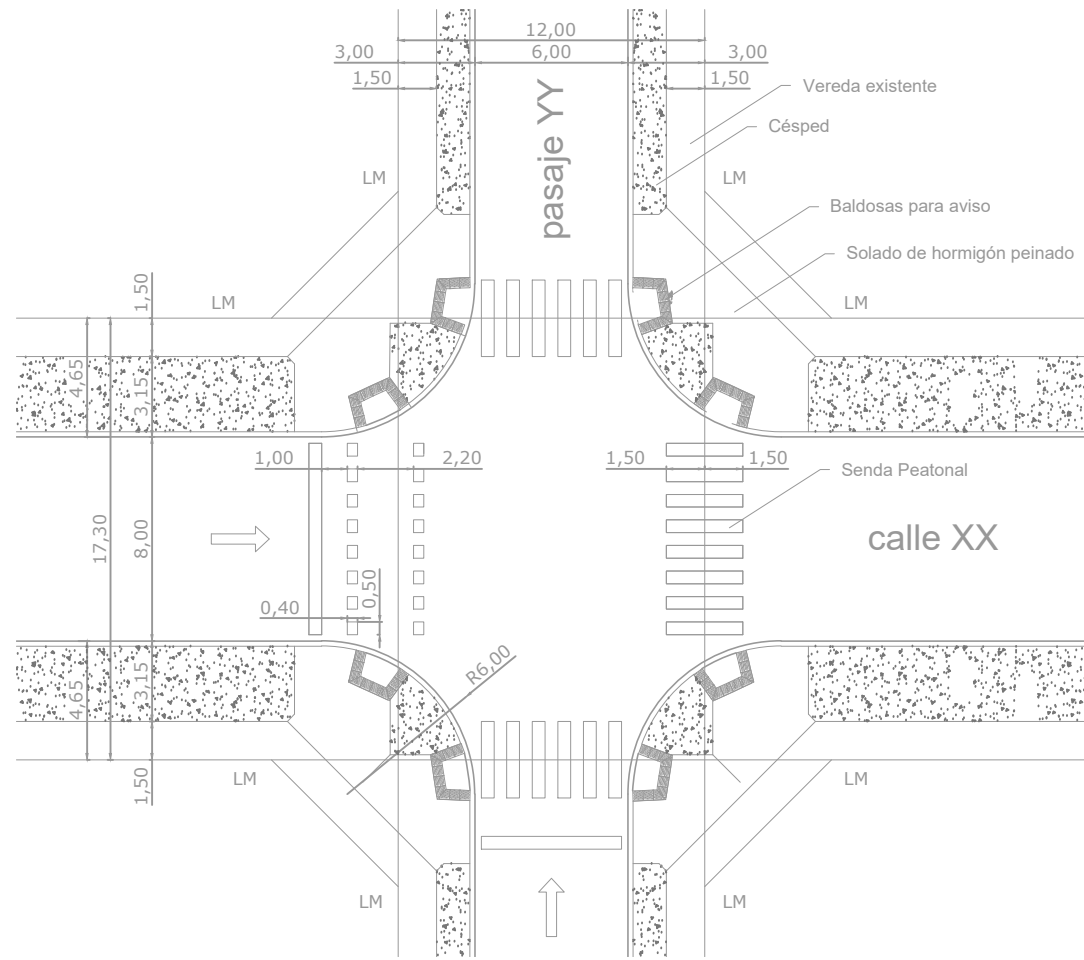

DETALLE DE ESQUINA TIPO - ENCUENTRO DE CALLE CON PASAJE

Detalle Sector a intervenir

Baldosas para Aviso

Detalle Baldosas Especiales

VISTA FRONTAL DE COLOCACIÓN DE VADO

RAMPAS ESPECIALES PREMOLDEADAS
OBRAS COMPLEMENTARIAS

MUNICIPALIDAD DE SANTA FE

DIRECCIÓN DE MOVILIDAD

PLANO N°
ST03

08/22