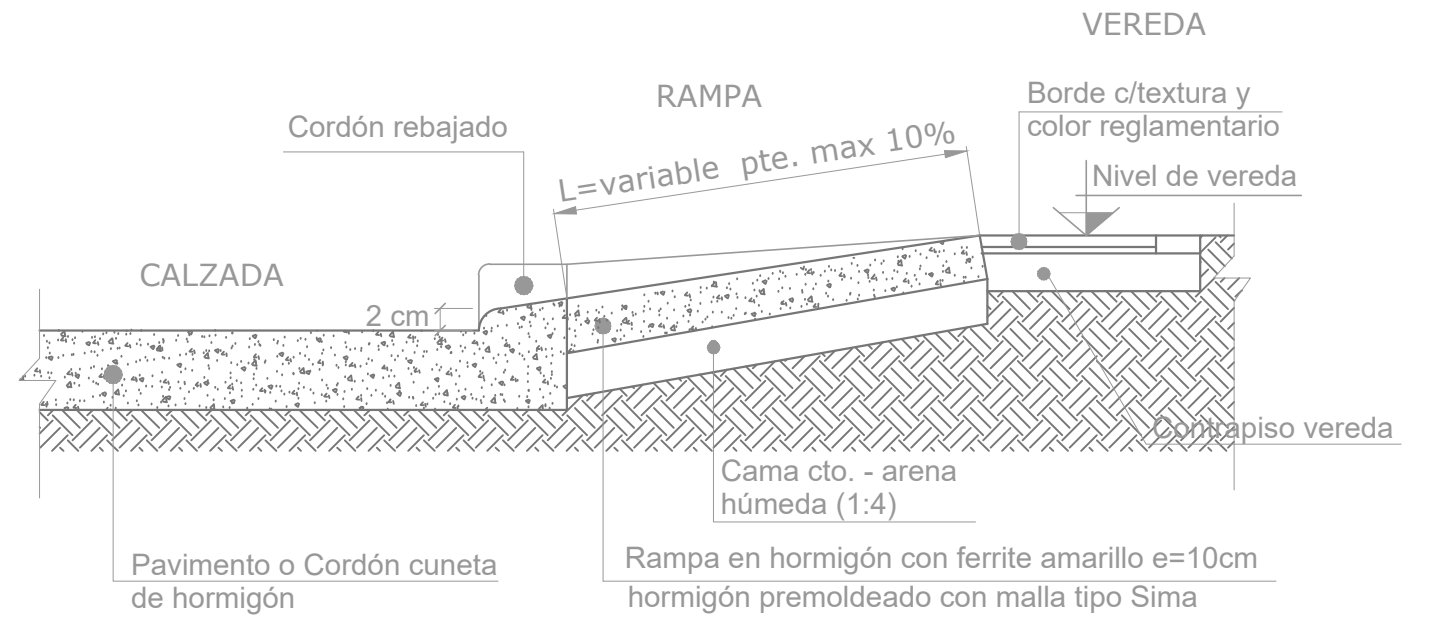

DETALLE DE ESQUINA TIPO - ENCUENTRO DE CALLE CON PASAJE

Detalle Sector a intervenir

Baldosas para Aviso

Detalle Baldosas Especiales

VISTA FRONTAL DE COLOCACIÓN DE VADO

RAMPAS ESPECIALES PREMOLDEADAS
OBRAS COMPLEMENTARIAS

MUNICIPALIDAD DE SANTA FE

DIRECCIÓN DE MOVILIDAD

PLANO N°
ST03

08/22