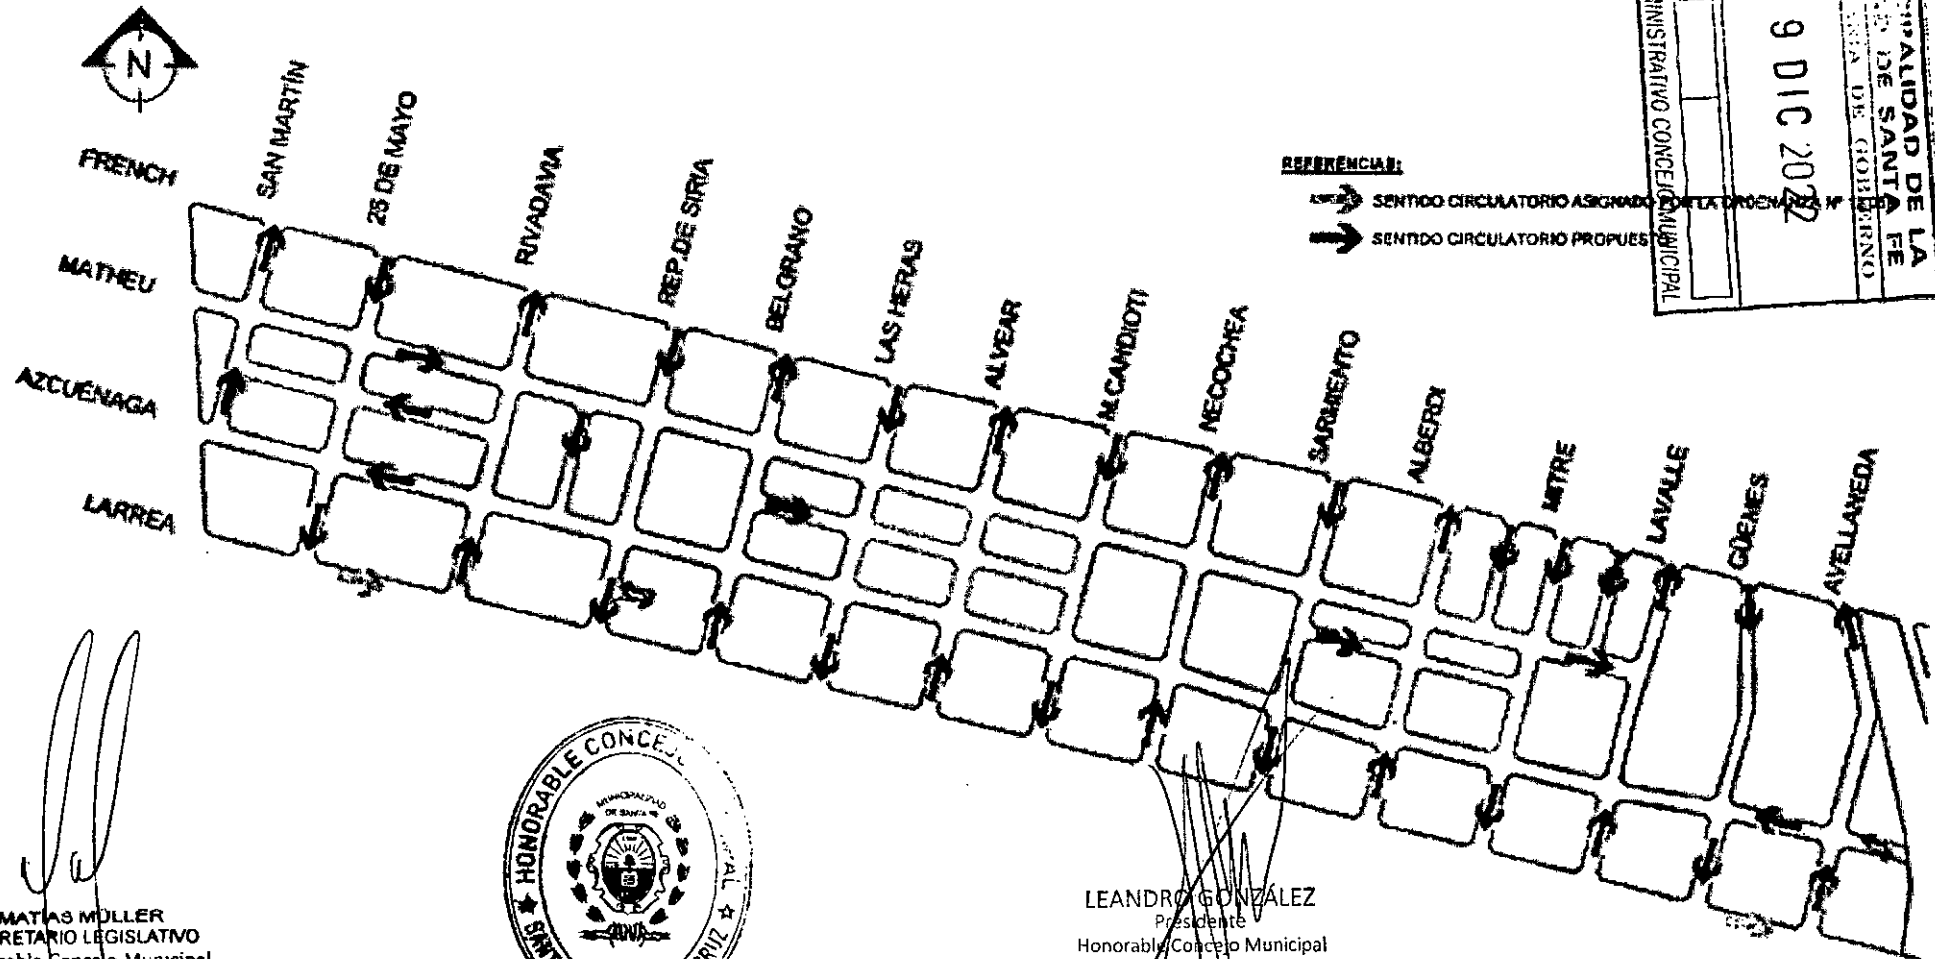

ORDENANZA Nº 12871

ANEXO

DE-1055-01554035-4 (NI)

Plan Nacional de Hábitat en ciles de los barrios Coronel Dorrego y Guadalupe Oeste
Asignación de sentidos únicos de circulación

MUNICIPALIDAD DE LA CIUDAD DE SANTA FE SECRETARÍA DE GOBIERNO	29 DIC 2022
HORA	
DPTO. ADMINISTRATIVO CONCEJO MUNICIPAL	

REFERENCIA:

- SENTIDO CIRCULATORIO ASIGNADO POR LA ORDENANZA N° 12871
- SENTIDO CIRCULATORIO PROPUES

MATIAS MÜLLER
SECRETARIO LEGISLATIVO
Honorable Concejo Municipal

LEANDRO GONZÁLEZ
Presidente
Honorable Concejo Municipal