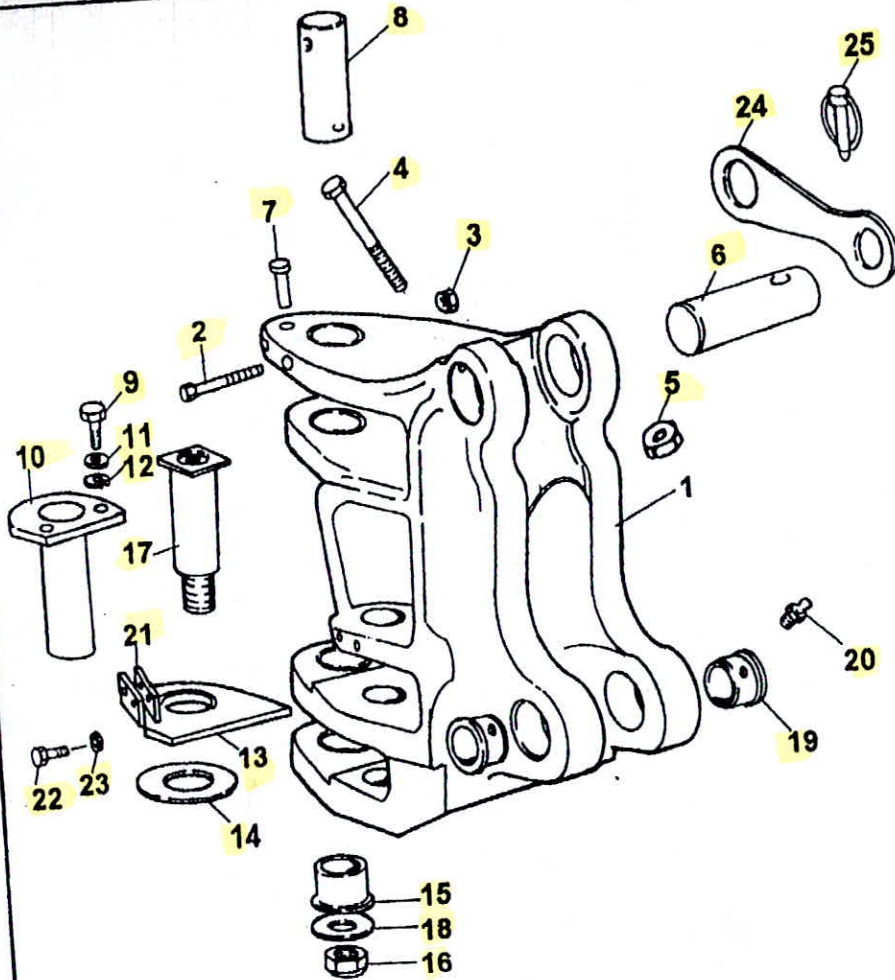

PIVÔ

Pivot Post
Poste De Giro
Pivot

RETROESCAVADEIRA
Centre Mounted
Retroexcavadora
Pelle Rétrocaveuse

R0172002	
1	3500057M7
2	357035X1
3	358647X1
4	339234X1
5	1441832X1
6	042765P1
7	384231X1
8	2760504M2
9	3009208X1
10	3511550M91
11	3511548M1
12	390597X1
13	3411869M91
14	3412413M1
15	3411872M1
16	388390X1
17	3411873M91
18	370401X1
19	3500047M3
20	339608X1
21	3412693M1
22	353879X1
23	829185M1
24	042763P1
25	3501765M1

3/8"
3/8"
M10
M10

M10

M10

5/16"

	PIVÔ	Perno	Axe
1	PARAFUSO	Bolt	Tornillo
1	PORCA	Nut	Tuerca
1	PARAFUSO	Bolt	Tornillo
1	PORCA	Nut	Tuerca
1	PINO	Needle	Pasador
1	PINO	Needle	Pasador
1	PINO	Needle	Pasador
1	PINO	Bolt	Tornillo
2	PARAFUSO	Needle	Pasador
2	PINO	Needle	Pasador
2	ARRUELA	Washer	Arandela
2	ARRUELA	Washer	Arandela
2	ARRUELA	Washer	Arandela
1	ARRUELA	Washer	Arandela
1	ARRUELA	Washer	Arandela
1	ESPAÇADOR	Spacer	Espaciador
1	PORCA	Nut	Tuerca
1	PINO	Needle	Pasador
1	ARRUELA	Washer	Arandela
2	BUCHA	Bush	Buje
2	GRAXEIRA	Greaser	Engrasador
X	CALÇO	Shim	Suplemento
2	PARAFUSO	Bolt	Tornillo
2	ARRUELA	Washer	Arandela
1	TRAVA	Cotter	Seguro
2	PINO	Needle	Pasador